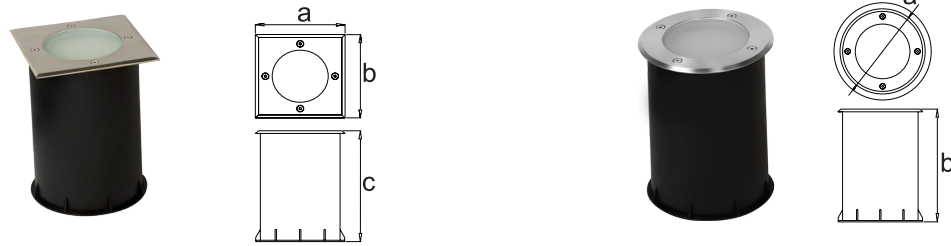

Yer Gömme Armatürler

Recessed Floor Luminaires

Maxiled

Midiled

Miniled

Mekanik Özellikler

Elektrostatik toz boya kaplı alüminyum enjeksiyon gövde ve paslanmaz çelik bağlantı elemanları. Korozyona dayanıklı polimer enjeksiyon duvar gömme buat kasası. Isı değişimine ve çevre şartlarına uygun silikon conta.

Optik Özellikler

Uzun ömürlü LED. Isıya ve darbelere karşı korumalı, kamaşma yapmadan homojen ışık dağılımı sağlayan kumlu dekoratif cama sahiptir.

Elektriksel Özellikler

Şebeke gerilimindeki dalgalanmalardan etkilenmeyen ve sabit ışık sağlayan LED sürücü. Ortam sıcaklığında sorunsuz olarak çalışabilecek şekilde tasarlanmış teçhizat bölümü.

Mechanical Specifications

Aluminium injection frame with electrostatic powder coating. Stainless steel frame and fittings. Corrosion resistant, polymer injection, wall-recessed junction box. Silicone gasket suitable for temperature changes and environmental conditions.

Optical Specifications

High efficacy LED. Heat and impact resistant decorative sandblasted glass.

Electrical Specifications

LED driver immune to fluctuations in grid voltage and providing constant light output. Hardware compartment designed to function flawlessly under ambient temperature.