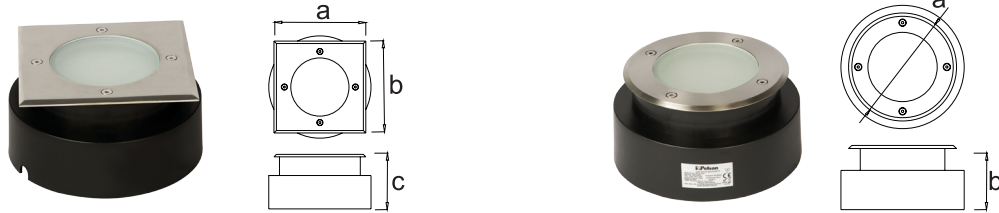

Yer Gömme Armatürler

Recessed Floor Luminaires

Maxiled

Midiled

Miniled

Mekanik Özellikler

Elektrostatik toz boya kaplı alüminyum enjeksiyon gövde ve paslanmaz çelik bağlantı elemanları. Korozyona dayanıklı polimer enjeksiyon duvar gömme buat kasası. Isı değişimine ve çevre şartlarına uygun silikon conta.

Optik Özellikler

Uzun ömürlü LED. Isıya ve darbelere karşı korumalı, kamaşma yapmadan homojen ışık dağılımı sağlayan kumlu dekoratif cama sahiptir.

Elektriksel Özellikler

Şebeke gerilimindeki dalgalanmalardan etkilenmeyen ve sabit ışık sağlayan LED sürücü. Ortam sıcaklığında sorunsuz olarak çalışabilecek şekilde tasarlanmış teçhizat bölümü.

Mechanical Specifications

Aluminium injection frame with electrostatic powder coating. Stainless steel frame and fittings. Corrosion resistant, polymer injection, wall-recessed junction box. Silicone gasket suitable for temperature changes and environmental conditions.

Optical Specifications

High efficacy LED. Heat and impact resistant decorative sandblasted glass.

Electrical Specifications

LED driver immune to fluctuations in grid voltage and providing constant light output. Hardware compartment designed to function flawlessly under ambient temperature.